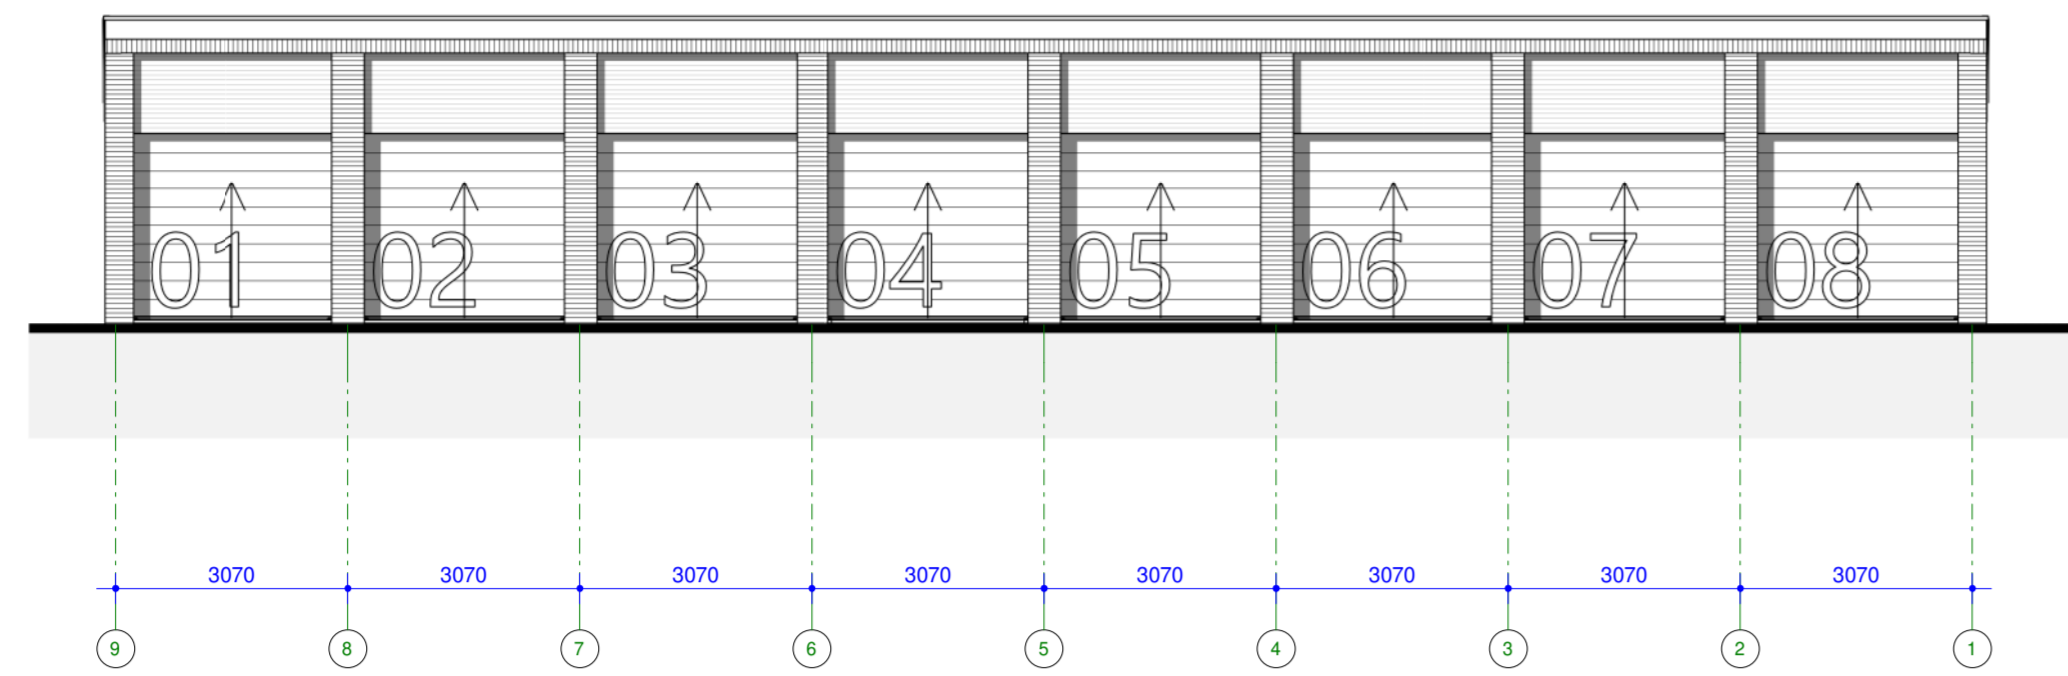

Overzicht kleuren en materialen, zie DO-600_Kleur- en materiaalstaat

LINKER GEVEL (WEST)

VOORGEVEL (NOORD)

RECHTER GEVEL (OOST)

ACHTERGEVEL (ZUID)

DAK

DOORSNEDE GA

DOORSNEDE GB

BEGANE GROND

3D GARAGEBOXEN

22-04-2021 datum
Nieuwbouw Woningen Ooststraat project
Ooststraat, Oud-Beijerland; adresgegevens opdrachtgever
Overzicht garageboxen onderdeel
1 : 100 schaal
4344-DO-050 project- en tekeningnummer
Definitief Ontwerp: projectfase