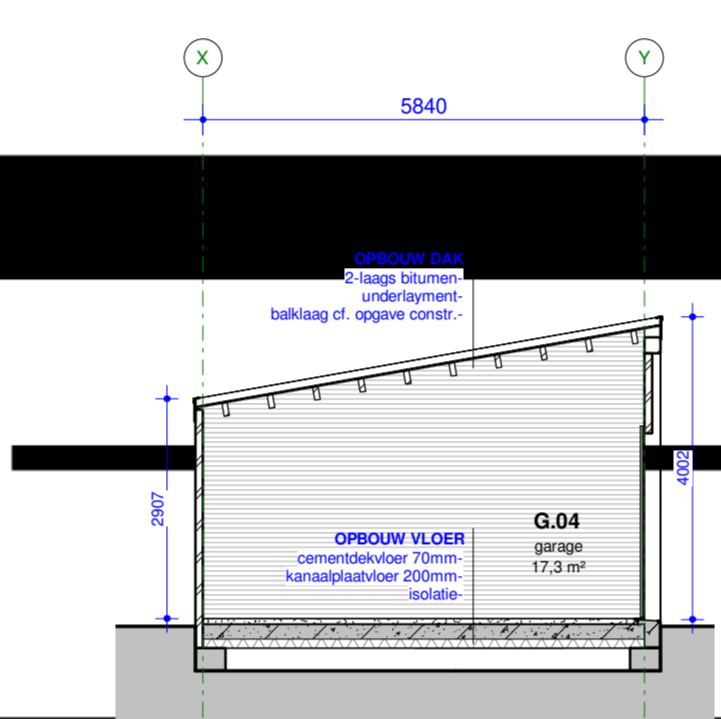

Overzicht kleuren en materialen, zie DO-600_Kleur- en materiaalstaat

LINKER GEVEL (WEST)

VOORGEVEL (NOORD)

RECHTER GEVEL (OOST)

ACHTERGEVEL (ZUID)

DAK

DOORSNEDE GA

DOORSNEDE GB

BEGANE GROND

3D GARAGEBOXEN

22-04-2021 datum
Nieuwbouw Woningen Ooststraat project
Ooststraat, Oud-Beijerland; adresgegevens opdrachtgever
Overzicht garageboxen onderdeel
1 : 100 schaal
4344-DO-050 project- en tekeningnummer
Definitief Ontwerp: projectfase