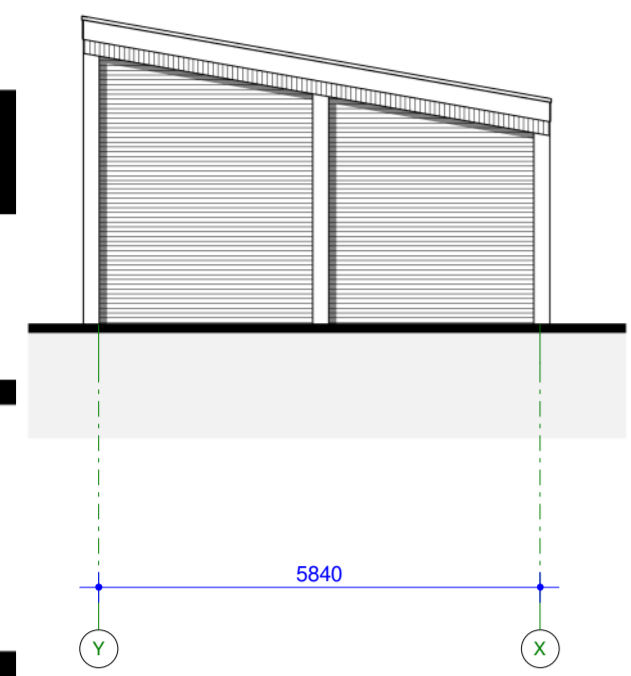

Overzicht kleuren en materialen, zie DO-600_Kleur- en materiaalstaat

LINKER GEVEL (WEST)

VOORGEVEL (NOORD)

RECHTER GEVEL (OOST)

ACHTERGEVEL (ZUID)

DAK

DOORSNEDE GA

DOORSNEDE GB

BEGANE GROND

3D GARAGEBOXEN

22-04-2021 datum
Nieuwbouw Woningen Ooststraat project
Ooststraat, Oud-Beijerland; adresgegevens opdrachtgever
Overzicht garageboxen onderdeel
1 : 100 schaal
4344-DO-050 project- en tekeningnummer
Definitief Ontwerp: projectfase