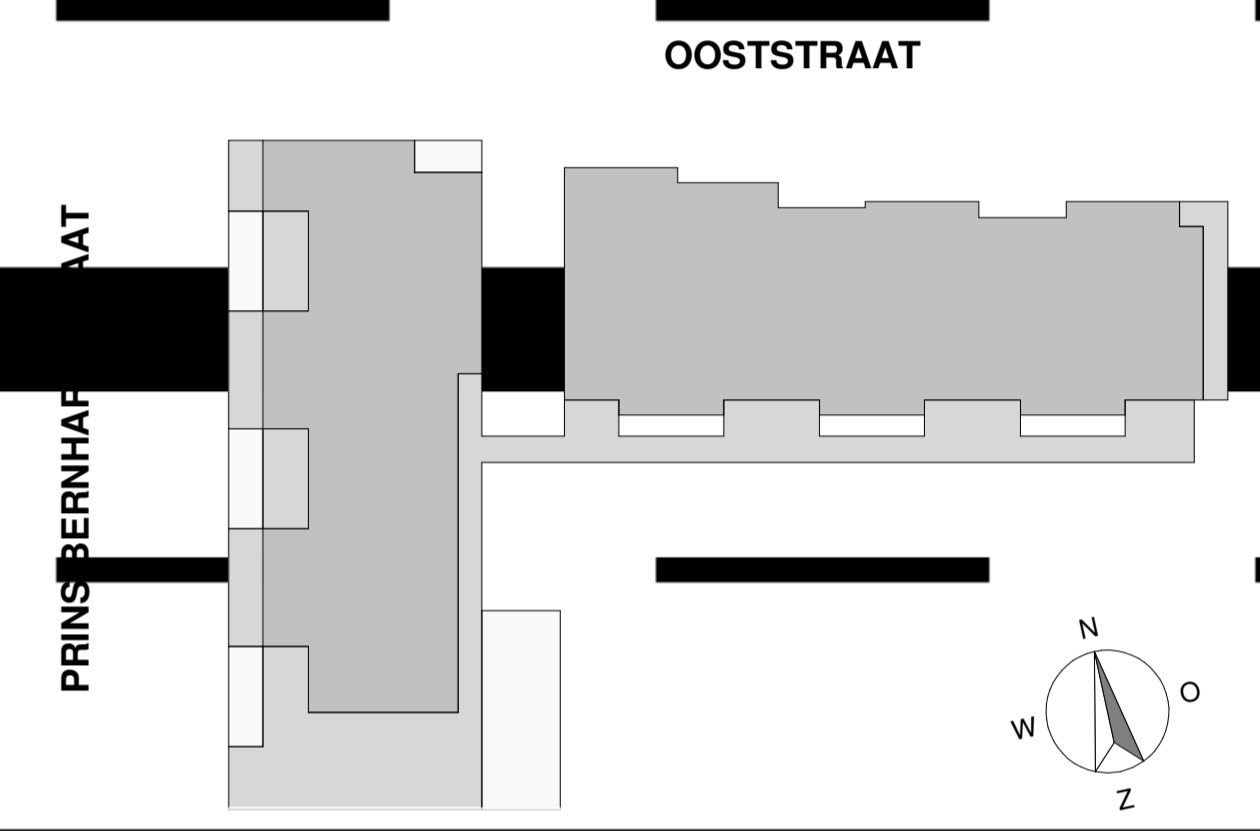

Overzicht kleuren en materialen, zie DO-600_Kleur- en materiaalstaat

LINKER GEVEL (WEST)

VOORGEVEL (NOORD)

RECHTER GEVEL (OOST)

ACHTERGEVEL (ZUID)

DAK

DOORSNEDE GA

DOORSNEDE GB

BEGANE GROND

3D GARAGEBOXEN

22-04-2021 datum
Nieuwbouw Woningen Ooststraat project
Ooststraat, Oud-Beijerland; adresgegevens opdrachtgever
Overzicht garageboxen onderdeel
1 : 100 schaal
4344-DO-050 project- en tekeningnummer
Definitief Ontwerp: projectfase