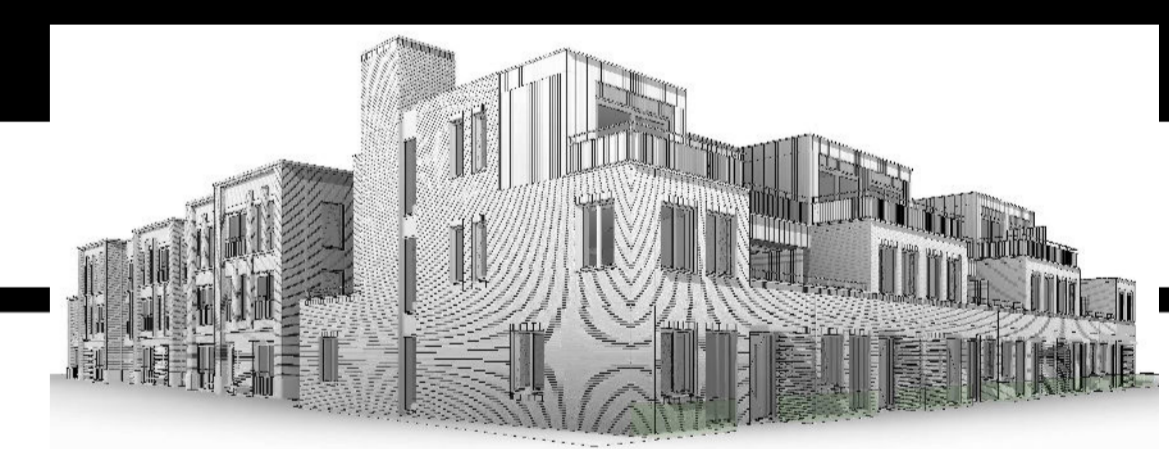

Overzicht kleuren en materialen, zie DO-600_Kleur- en materiaalstaat

LINKER GEVEL (WEST)

VOORGEVEL (NOORD)

RECHTER GEVEL (OOST)

ACHTERGEVEL (ZUID)

DAK

DOORSNEDE GA

DOORSNEDE GB

BEGANE GROND

3D GARAGEBOXEN

22-04-2021 datum
Nieuwbouw Woningen Ooststraat project
Ooststraat, Oud-Beijerland; adresgegevens opdrachtgever
Overzicht garageboxen onderdeel
1 : 100 schaal
4344-DO-050 project- en tekeningnummer
Definitief Ontwerp: projectfase