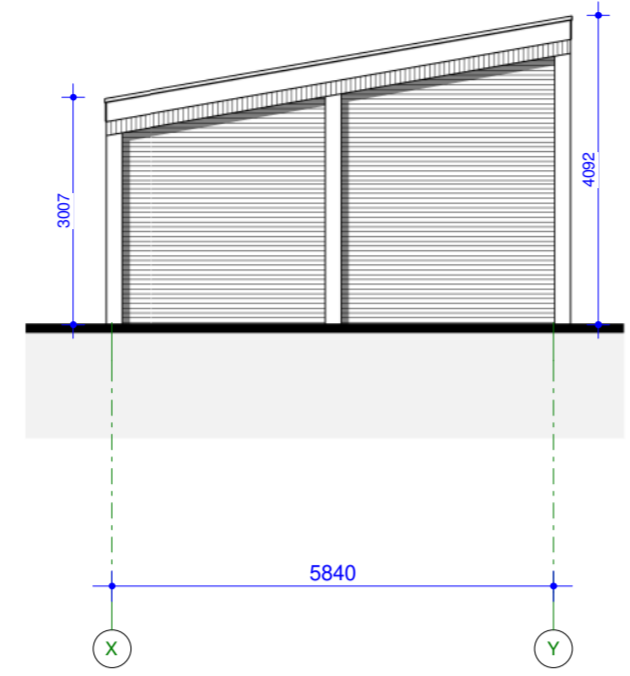

Overzicht kleuren en materialen, zie DO-600_Kleur- en materiaalstaat

LINKER GEVEL (WEST)

VOORGEVEL (NOORD)

RECHTER GEVEL (OOST)

ACHTERGEVEL (ZUID)

DAK

DOORSNEDE GA

DOORSNEDE GB

BEGANE GROND

3D GARAGEBOXEN

22-04-2021 datum
Nieuwbouw Woningen Ooststraat project
Ooststraat, Oud-Beijerland; adresgegevens opdrachtgever
Overzicht garageboxen onderdeel
1 : 100 schaal
4344-DO-050 project- en tekeningnummer
Definitief Ontwerp: projectfase