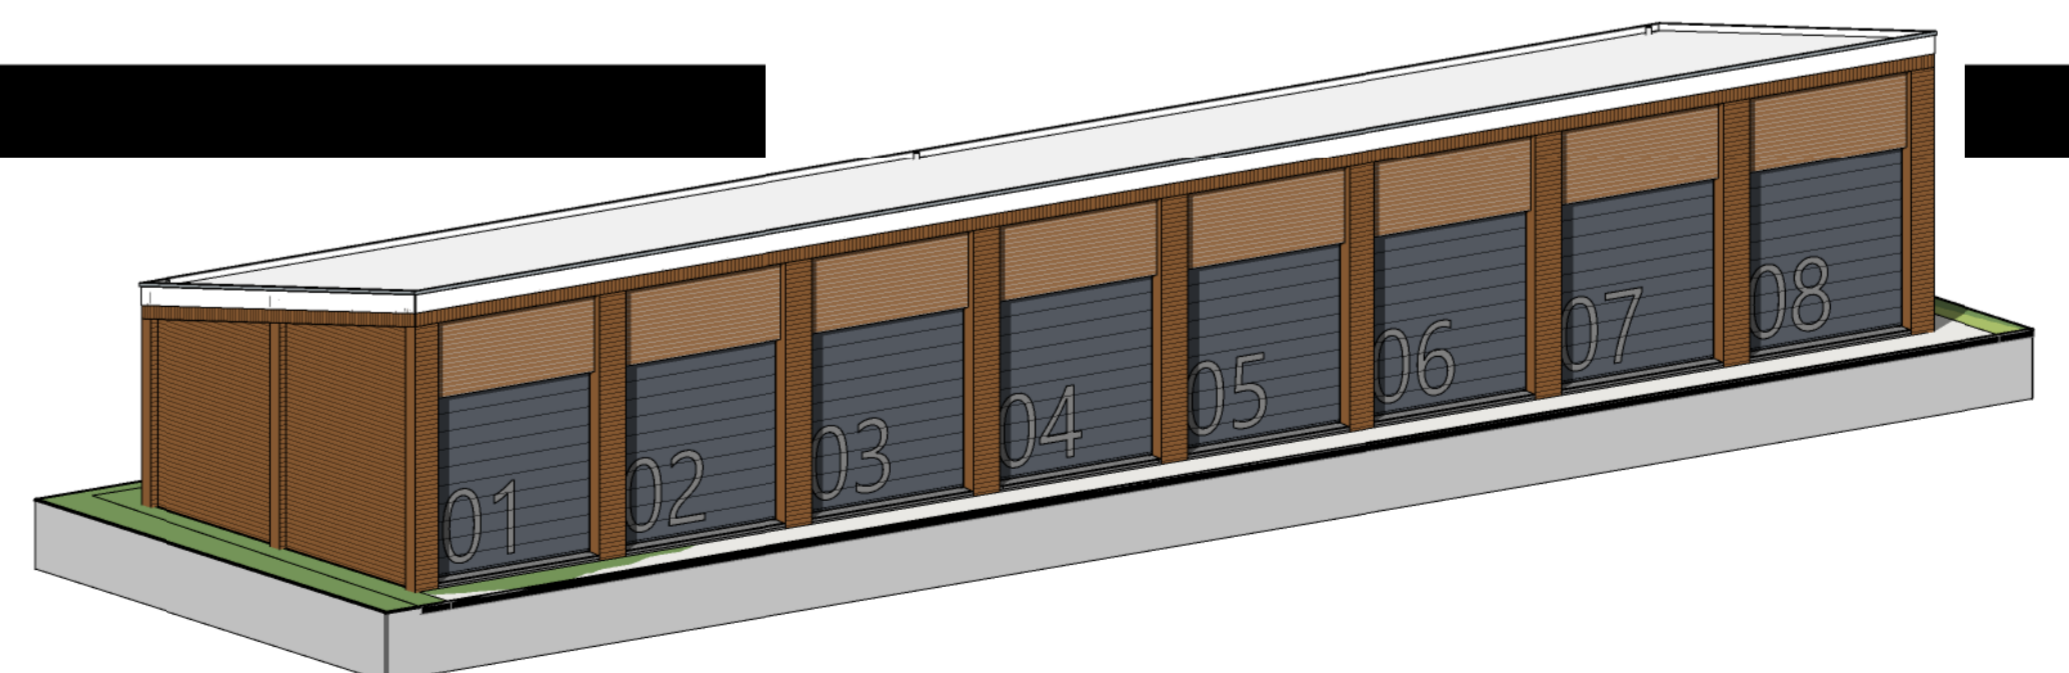

Overzicht kleuren en materialen, zie DO-600_Kleur- en materiaalstaat

LINKER GEVEL (WEST)

VOORGEVEL (NOORD)

RECHTER GEVEL (OOST)

ACHTERGEVEL (ZUID)

DAK

DOORSNEDE GA

DOORSNEDE GB

BEGANE GROND

3D GARAGEBOXEN

22-04-2021 datum
Nieuwbouw Woningen Ooststraat project
Ooststraat, Oud-Beijerland; adresgegevens opdrachtgever
Overzicht garageboxen onderdeel
1 : 100 schaal
4344-DO-050 project- en tekeningnummer
Definitief Ontwerp: projectfase