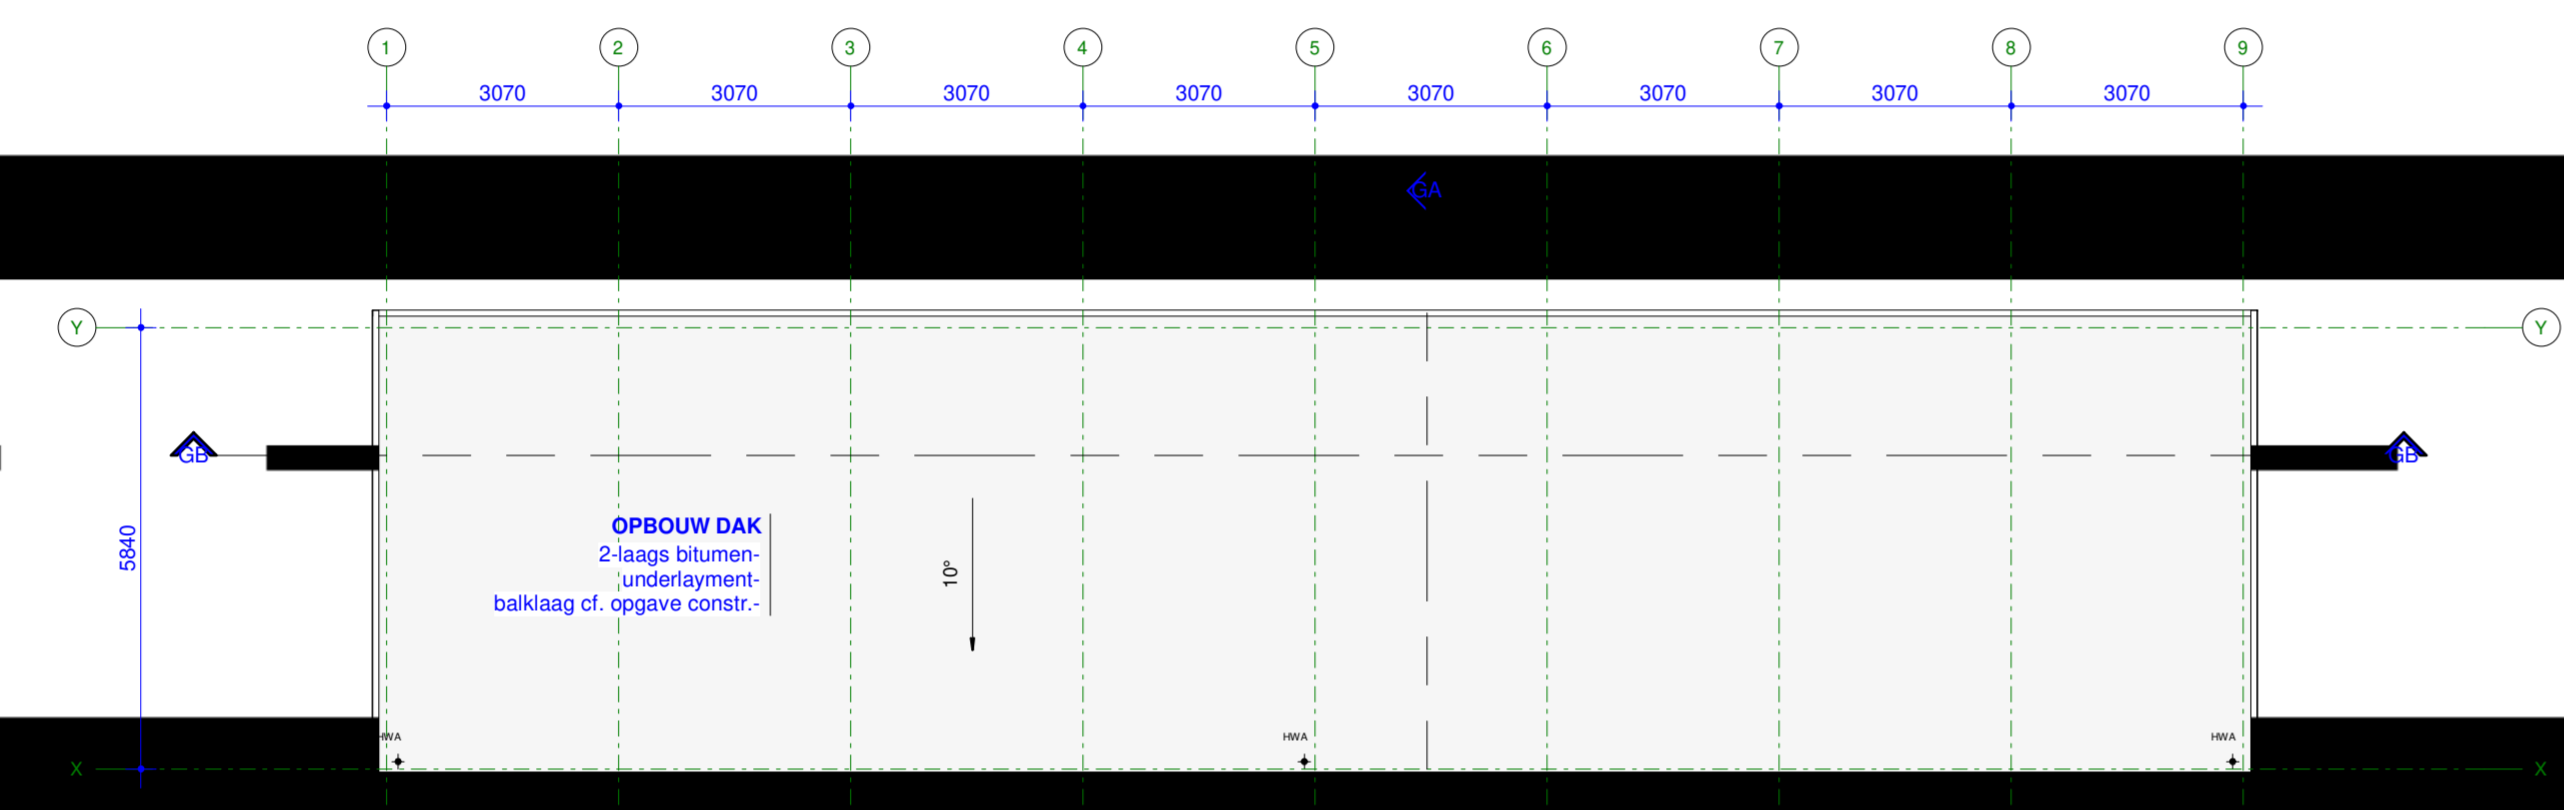

Overzicht kleuren en materialen, zie DO-600_Kleur- en materiaalstaat

LINKER GEVEL (WEST)

VOORGEVEL (NOORD)

RECHTER GEVEL (OOST)

ACHTERGEVEL (ZUID)

DAK

DOORSNEDE GA

DOORSNEDE GB

BEGANE GROND

3D GARAGEBOXEN

22-04-2021 datum
Nieuwbouw Woningen Ooststraat project
Ooststraat, Oud-Beijerland; adresgegevens opdrachtgever
Overzicht garageboxen onderdeel
1 : 100 schaal
4344-DO-050 project- en tekeningnummer
Definitief Ontwerp: projectfase