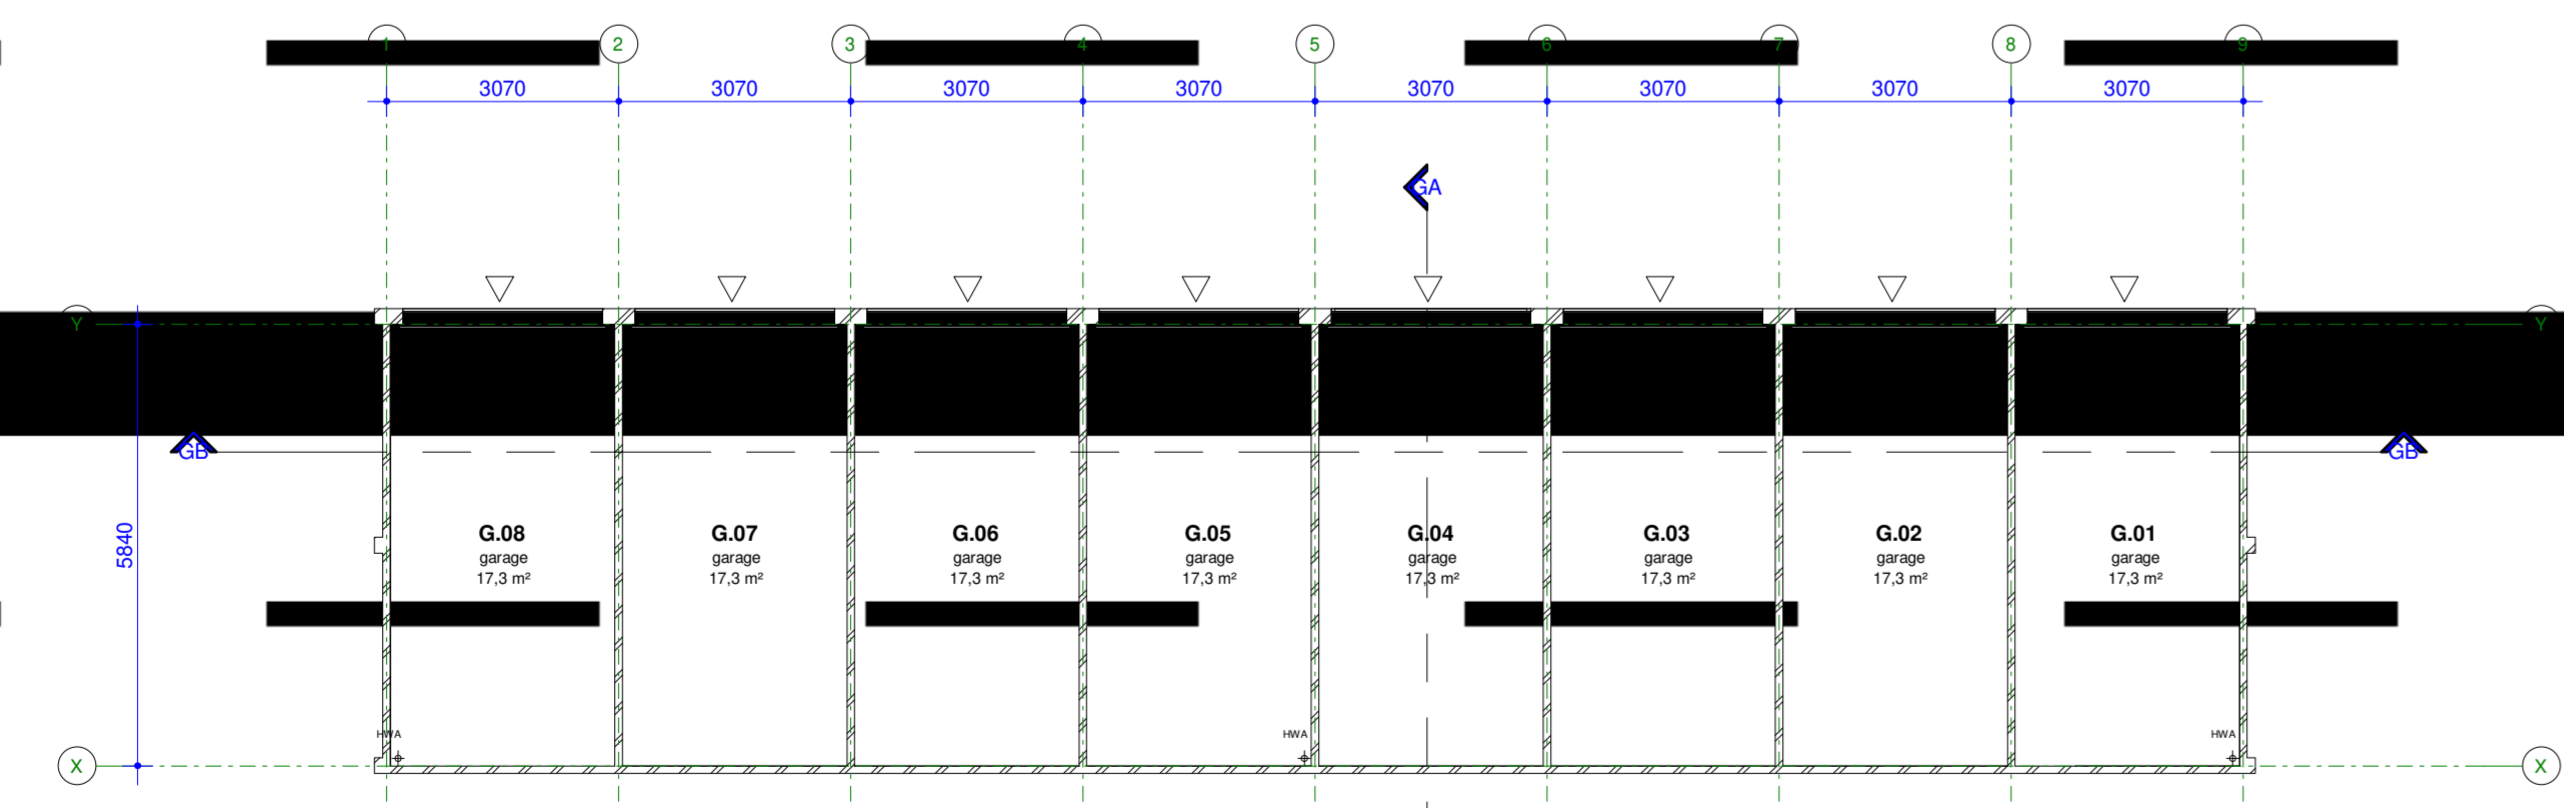

Overzicht kleuren en materialen, zie DO-600_Kleur- en materiaalstaat

LINKER GEVEL (WEST)

VOORGEVEL (NOORD)

RECHTER GEVEL (OOST)

ACHTERGEVEL (ZUID)

DAK

DOORSNEDE GA

DOORSNEDE GB

BEGANE GROND

3D GARAGEBOXEN

22-04-2021 datum
Nieuwbouw Woningen Ooststraat project
Ooststraat, Oud-Beijerland; adresgegevens opdrachtgever
Overzicht garageboxen onderdeel
1 : 100 schaal
4344-DO-050 project- en tekeningnummer
Definitief Ontwerp: projectfase