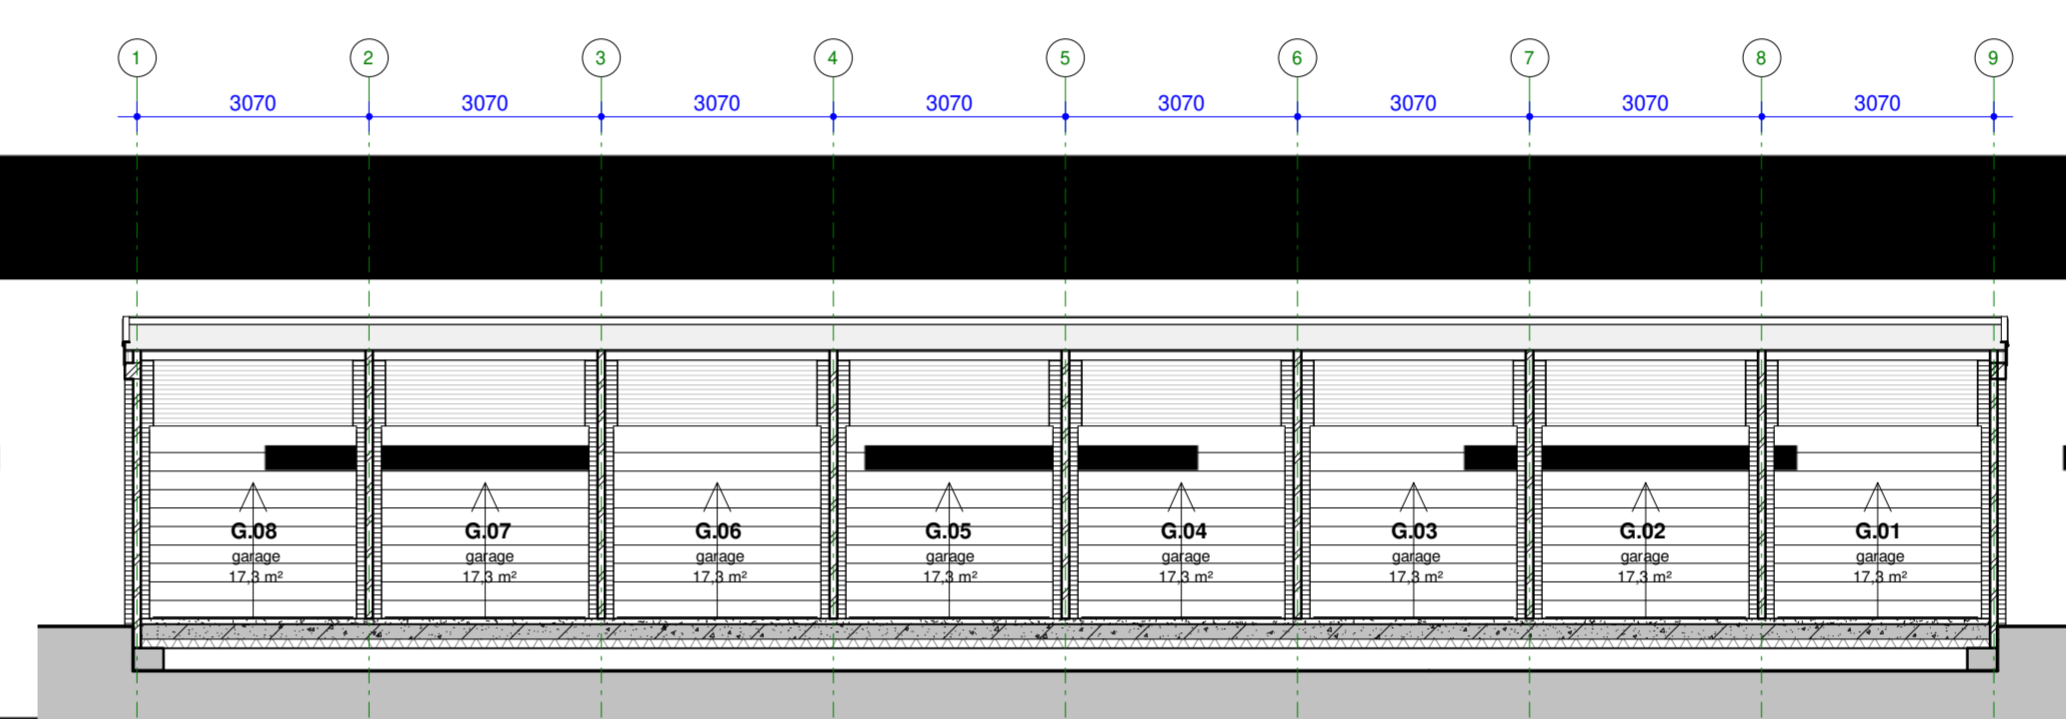

Overzicht kleuren en materialen, zie DO-600_Kleur- en materiaalstaat

LINKER GEVEL (WEST)

VOORGEVEL (NOORD)

RECHTER GEVEL (OOST)

ACHTERGEVEL (ZUID)

DAK

DOORSNEDE GA

DOORSNEDE GB

BEGANE GROND

3D GARAGEBOXEN

22-04-2021 datum
Nieuwbouw Woningen Ooststraat project
Ooststraat, Oud-Beijerland; adresgegevens opdrachtgever
Overzicht garageboxen onderdeel
1 : 100 schaal
4344-DO-050 project- en tekeningnummer
Definitief Ontwerp: projectfase