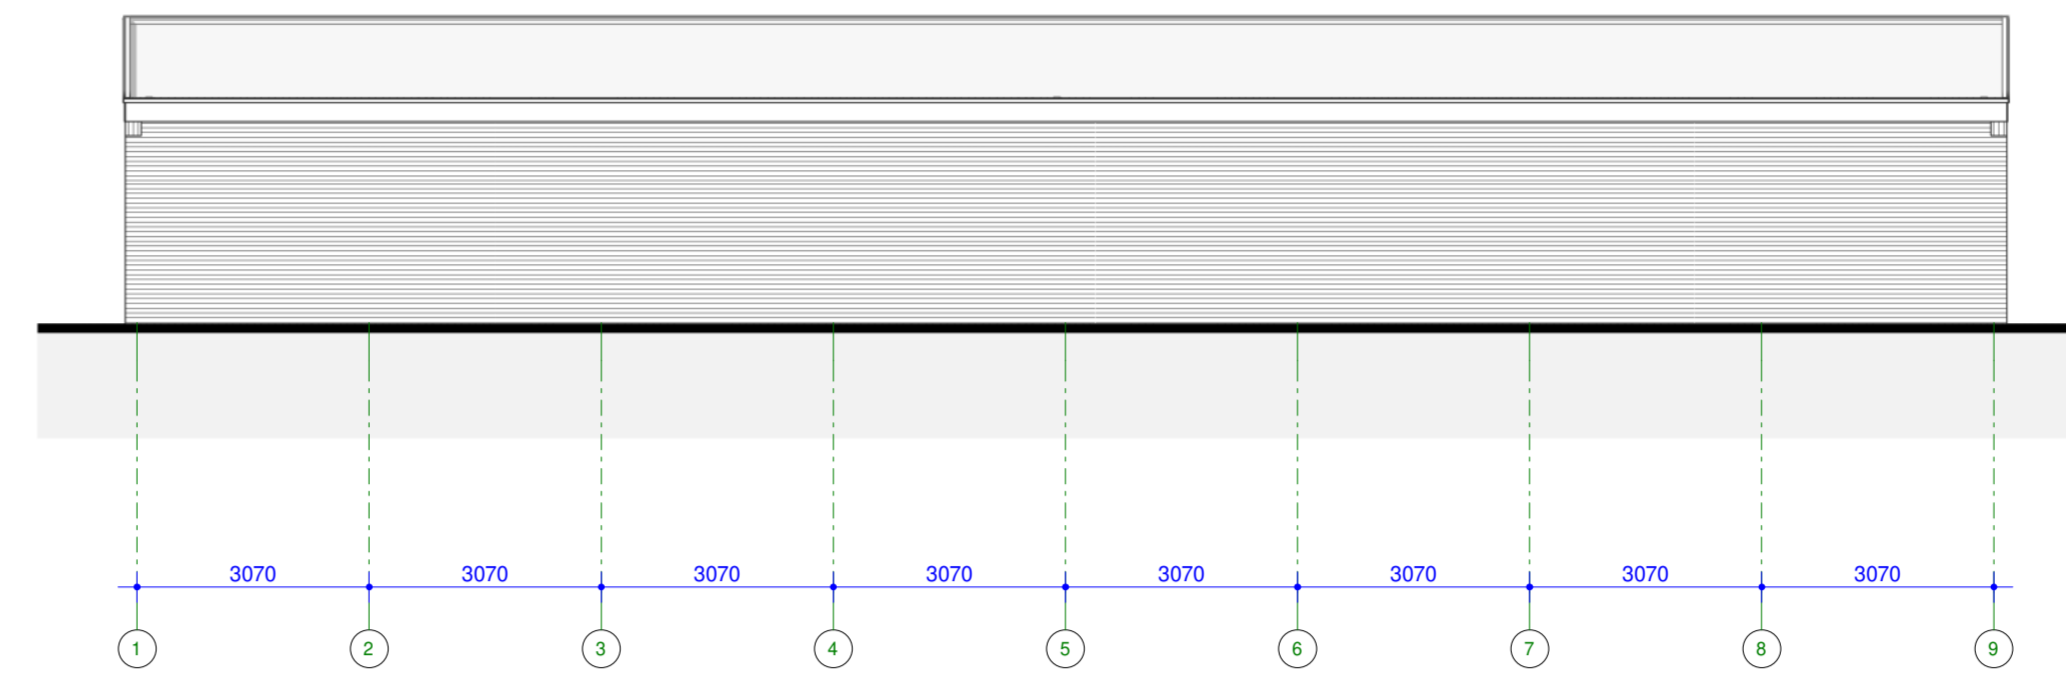

Overzicht kleuren en materialen, zie DO-600_Kleur- en materiaalstaat

LINKER GEVEL (WEST)

VOORGEVEL (NOORD)

RECHTER GEVEL (OOST)

ACHTERGEVEL (ZUID)

DAK

DOORSNEDE GA

DOORSNEDE GB

BEGANE GROND

3D GARAGEBOXEN

22-04-2021 datum
Nieuwbouw Woningen Ooststraat project
Ooststraat, Oud-Beijerland; adresgegevens opdrachtgever
Overzicht garageboxen onderdeel
1 : 100 schaal
4344-DO-050 project- en tekeningnummer
Definitief Ontwerp: projectfase